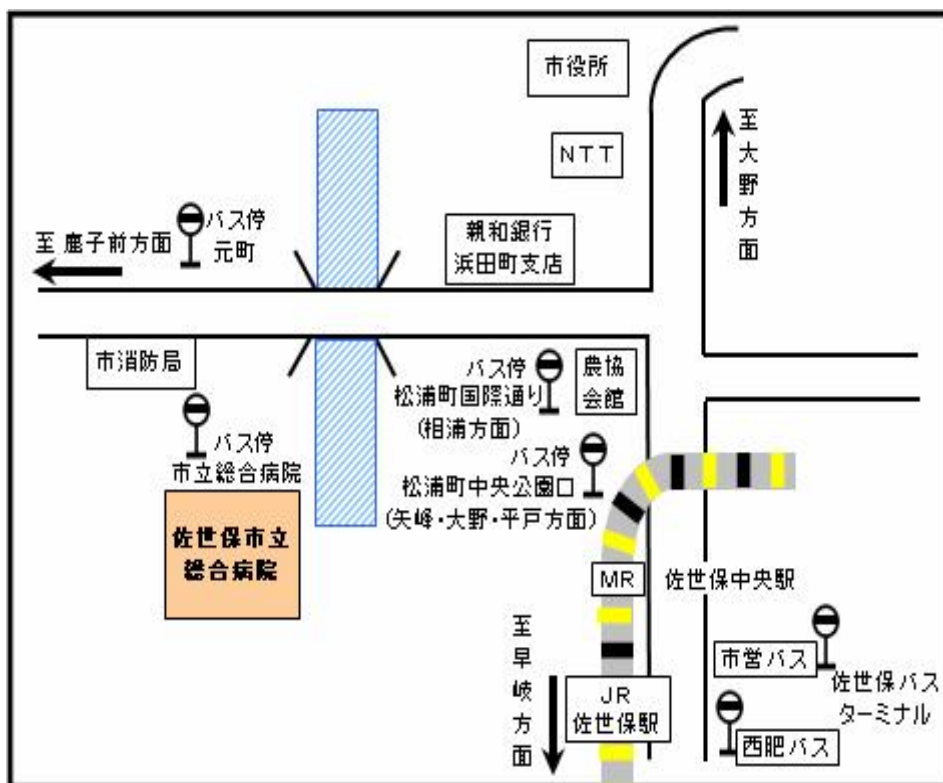

佐世保市立総合病院アクセスマップ

佐世保駅から総合病院までの経路

佐世保駅から総合病院まで

- **市営バス**
JR 佐世保駅前の市バス停留所で、大野行き又は矢峰行きのいずれかに乗車し、「松浦町中央公園口」下車、徒歩5分
- **西肥（さいひ）バス**
JR 佐世保駅前の西肥バス停留所で、大野行き又は柚木行きのいずれかに乗車し、「松浦町中央公園口」下車、徒歩5分
- **タクシー**
JR 佐世保駅前から乗車して約10分

※有料駐車場がございます。

外来フロアマップ

2Fフロアマップ