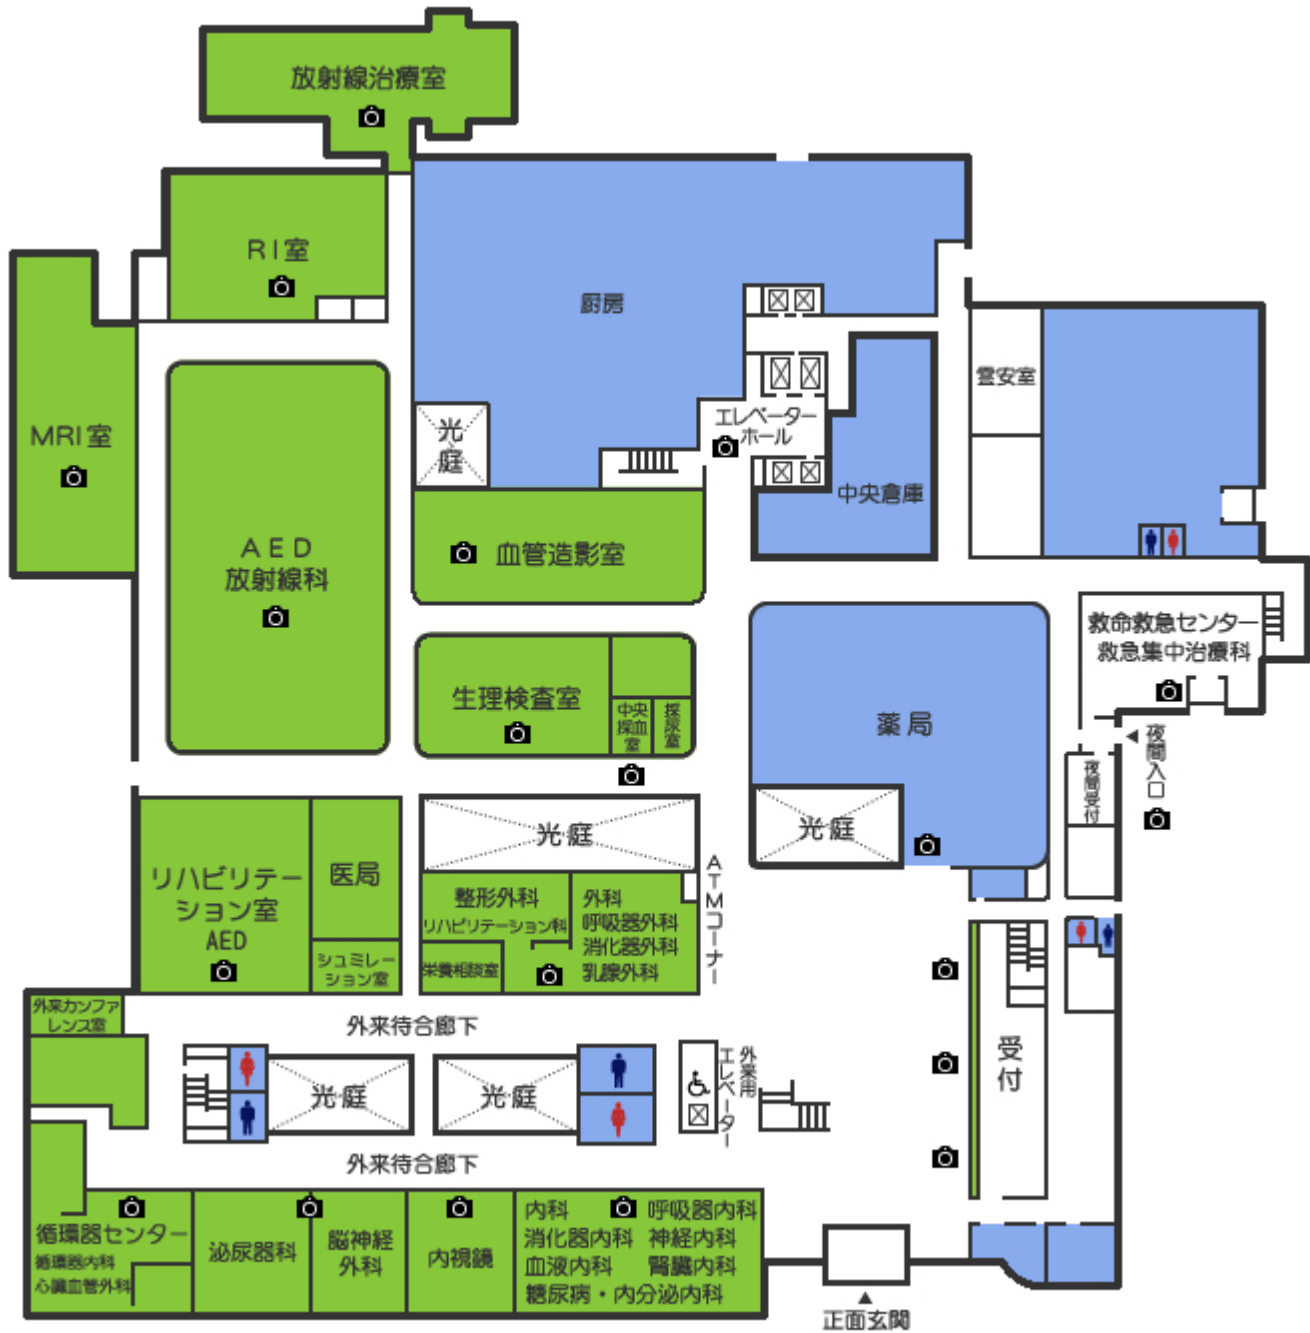

佐世保市立総合病院アクセスマップ

佐世保駅から総合病院までの経路

佐世保駅から総合病院まで

- **市営バス**
JR 佐世保駅前の市バス停留所で、大野行き又は矢峰行きのいずれかに乗車し、「松浦町中央公園口」下車、徒歩5分
- **西肥（さいひ）バス**
JR 佐世保駅前の西肥バス停留所で、大野行き又は柚木行きのいずれかに乗車し、「松浦町中央公園口」下車、徒歩5分
- **タクシー**
JR 佐世保駅前から乗車して約10分

※有料駐車場がございます。

外来フロアマップ

2Fフロアマップ